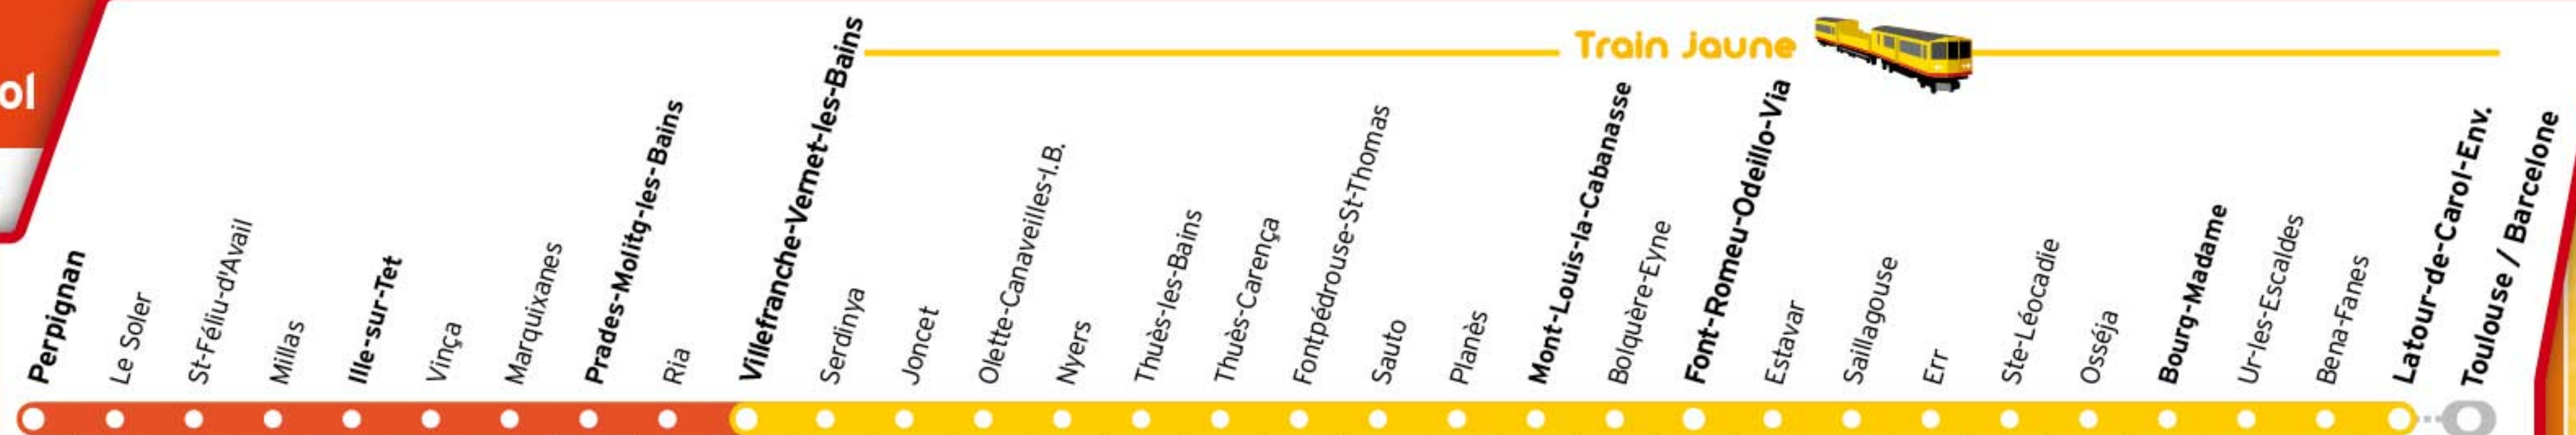

04/11 - Crédits photo: Région Languedoc-Roussillon (Jacques Debru)

Perpignan Villefranche Latour-de-Carol

> 4 juillet 2010 > 11 décembre 2010

N'oubliez pas de vous reporter aux renvois ci-dessous

		Perpignan	Le Soler	St-Félic-d'Avail	Millas	Ille-sur-Tet	Vinça	Marquixanes	Prades-Molitg-les-Bains	Ria	Villefranche-Vernet-les-Bains	Serdinya	Joncet	Olette-Canaveilles-I.B.	Nyers	Thuès-les-Bains	Thuès-Carença	Fontpédrouse-St-Thomas	Sauto	Planès	Mont-Louis-la-Cabanasse	Bolquère-Eyne	Font-Romeu-Odeillo-Via	Estavar	Saillagouse	Err	Ste-Léocadie	Osséja	Bourg-Madame	Ur-les-Escalades	Bena-Fanes	Latour-de-Carol-Env.	Toulouse / Barcelone					
★	Lun à Sam	ter	06.30	06.37	06.41	06.45	06.55	07.03	07.06	07.12	07.16	07.19																										
	Tous les jours	ter	07.47	07.54	07.58	08.02	08.12	08.20	08.23	08.29	08.33	08.36																										
	Tous les jours	1																																				
	Tous les jours	1	ter									09.05	09.16	09.19	09.31	09.36	09.42	09.47	10.01	10.09	10.15	10.30	10.36	10.52	11.11	11.18	11.23	11.27	11.38	11.47	11.54	12.01	12.05					
	Tous les jours	2	ter									09.25	09.35	09.37	09.49	09.55	10.02	10.08	10.23	10.32	10.39	10.57	11.03	11.26	11.47	11.58	12.03	12.07	12.19	12.29	12.37	12.44	12.48					
	Tous les jours	3	ter									09.36																										
	Tous les jours	2	ter									10.05	10.14	10.16	10.29	10.35	10.41	10.48	11.03	11.11	11.18	11.28	11.33	11.48	12.07	12.15	12.20	12.25	12.37	12.46	12.53	13.00	13.04					
	Tous les jours	2	ter									10.30	10.39	10.41	10.54	11.00	11.06	11.14	11.29	11.37	11.43	12.00	12.07	12.31	12.51	13.02	13.08	13.13	13.25	13.36	13.43	13.49	13.53					
	Tous les jours	2	ter									11.35	11.44	11.47	11.59	12.04	12.11	12.18	12.33	12.41	12.49	13.06	13.13	13.26														
	Tous les jours	2	ter	12.26	12.33	12.37	12.41	12.51	12.59	13.02	13.08	13.12	13.15																									
★	Tous les jours	1	ter								13.30	13.39	13.41	13.52	13.58	14.04	14.11	14.23	14.31	14.37	14.46	14.52	15.05															
	Tous les jours	2	ter								13.45	13.55	13.58	14.10	14.15	14.22	14.29	14.44	14.52	14.59	15.16	15.22	15.36															
	Tous les jours	2	ter																		16.05	-	16.35	-	16.45	-	16.50	16.57	17.01	17.05	-	17.10						
	Tous les jours	2	ter																																			
	Tous les jours	2	ter									15.05																										
	Tous les jours	2	ter									15.55	16.04	16.07	16.19	16.25	16.32	16.38	16.54	17.03	17.10	17.27	17.33	17.46														
	Dim	4	ter									16.10	16.19	16.21	16.35	16.41	16.47	16.54	17.09	17.17	17.23	17.38	17.44	18.00	18.19	18.26	18.31	18.36	18.48	18.57	19.04	19.11	19.15					
	Tous les jours	2	ter									17.00	17.09	17.12	17.24	17.29	17.36	17.42	17.57	18.06	18.13	18.28	18.34	18.53	19.13	19.21	19.26	19.31	19.43	19.52	20.00	20.07	20.11					
	Tous les jours	3	ter									17.12	17.21	17.23	17.37	17.42	17.49	17.55	18.10	18.18	18.24	18.34	18.40	18.57	19.14	19.21	19.26	19.30	19.41	19.50	19.57	20.03	20.07	20.11				
	Tous les jours	2	ter									17.11	17.18	17.22	17.26	17.36	17.44	17.47	17.53	17.57	18.00																	
Tous les jours	2	ter									18.05	18.14	18.17	18.29	18.35	18.41	18.48	19.03	19.12	19.19	19.32	19.38	19.56	20.16	20.24	20.29	20.34	20.46	20.55	21.03	21.10	21.14						
Tous les jours	1	ter									18.18	18.26	18.29	18.42	18.47	18.54	19.00	19.12	19.19	19.26	19.36	19.41	19.57	20.15	20.23	20.28	20.32	20.44	20.53	21.00	21.06	21.10	21.10					
Sauf sam	ter										18.37	18.44	18.48	18.52	19.02	19.10	19.13	19.19	19.23	19.26																		
Tous les jours	ter										19.58	20.05	20.09	20.13	20.23	20.31	20.34	20.40	20.44	20.47																		
Ven	5	ter									21.00	21.06	21.11	21.15	21.22	21.29	21.33	21.39	21.43	21.46