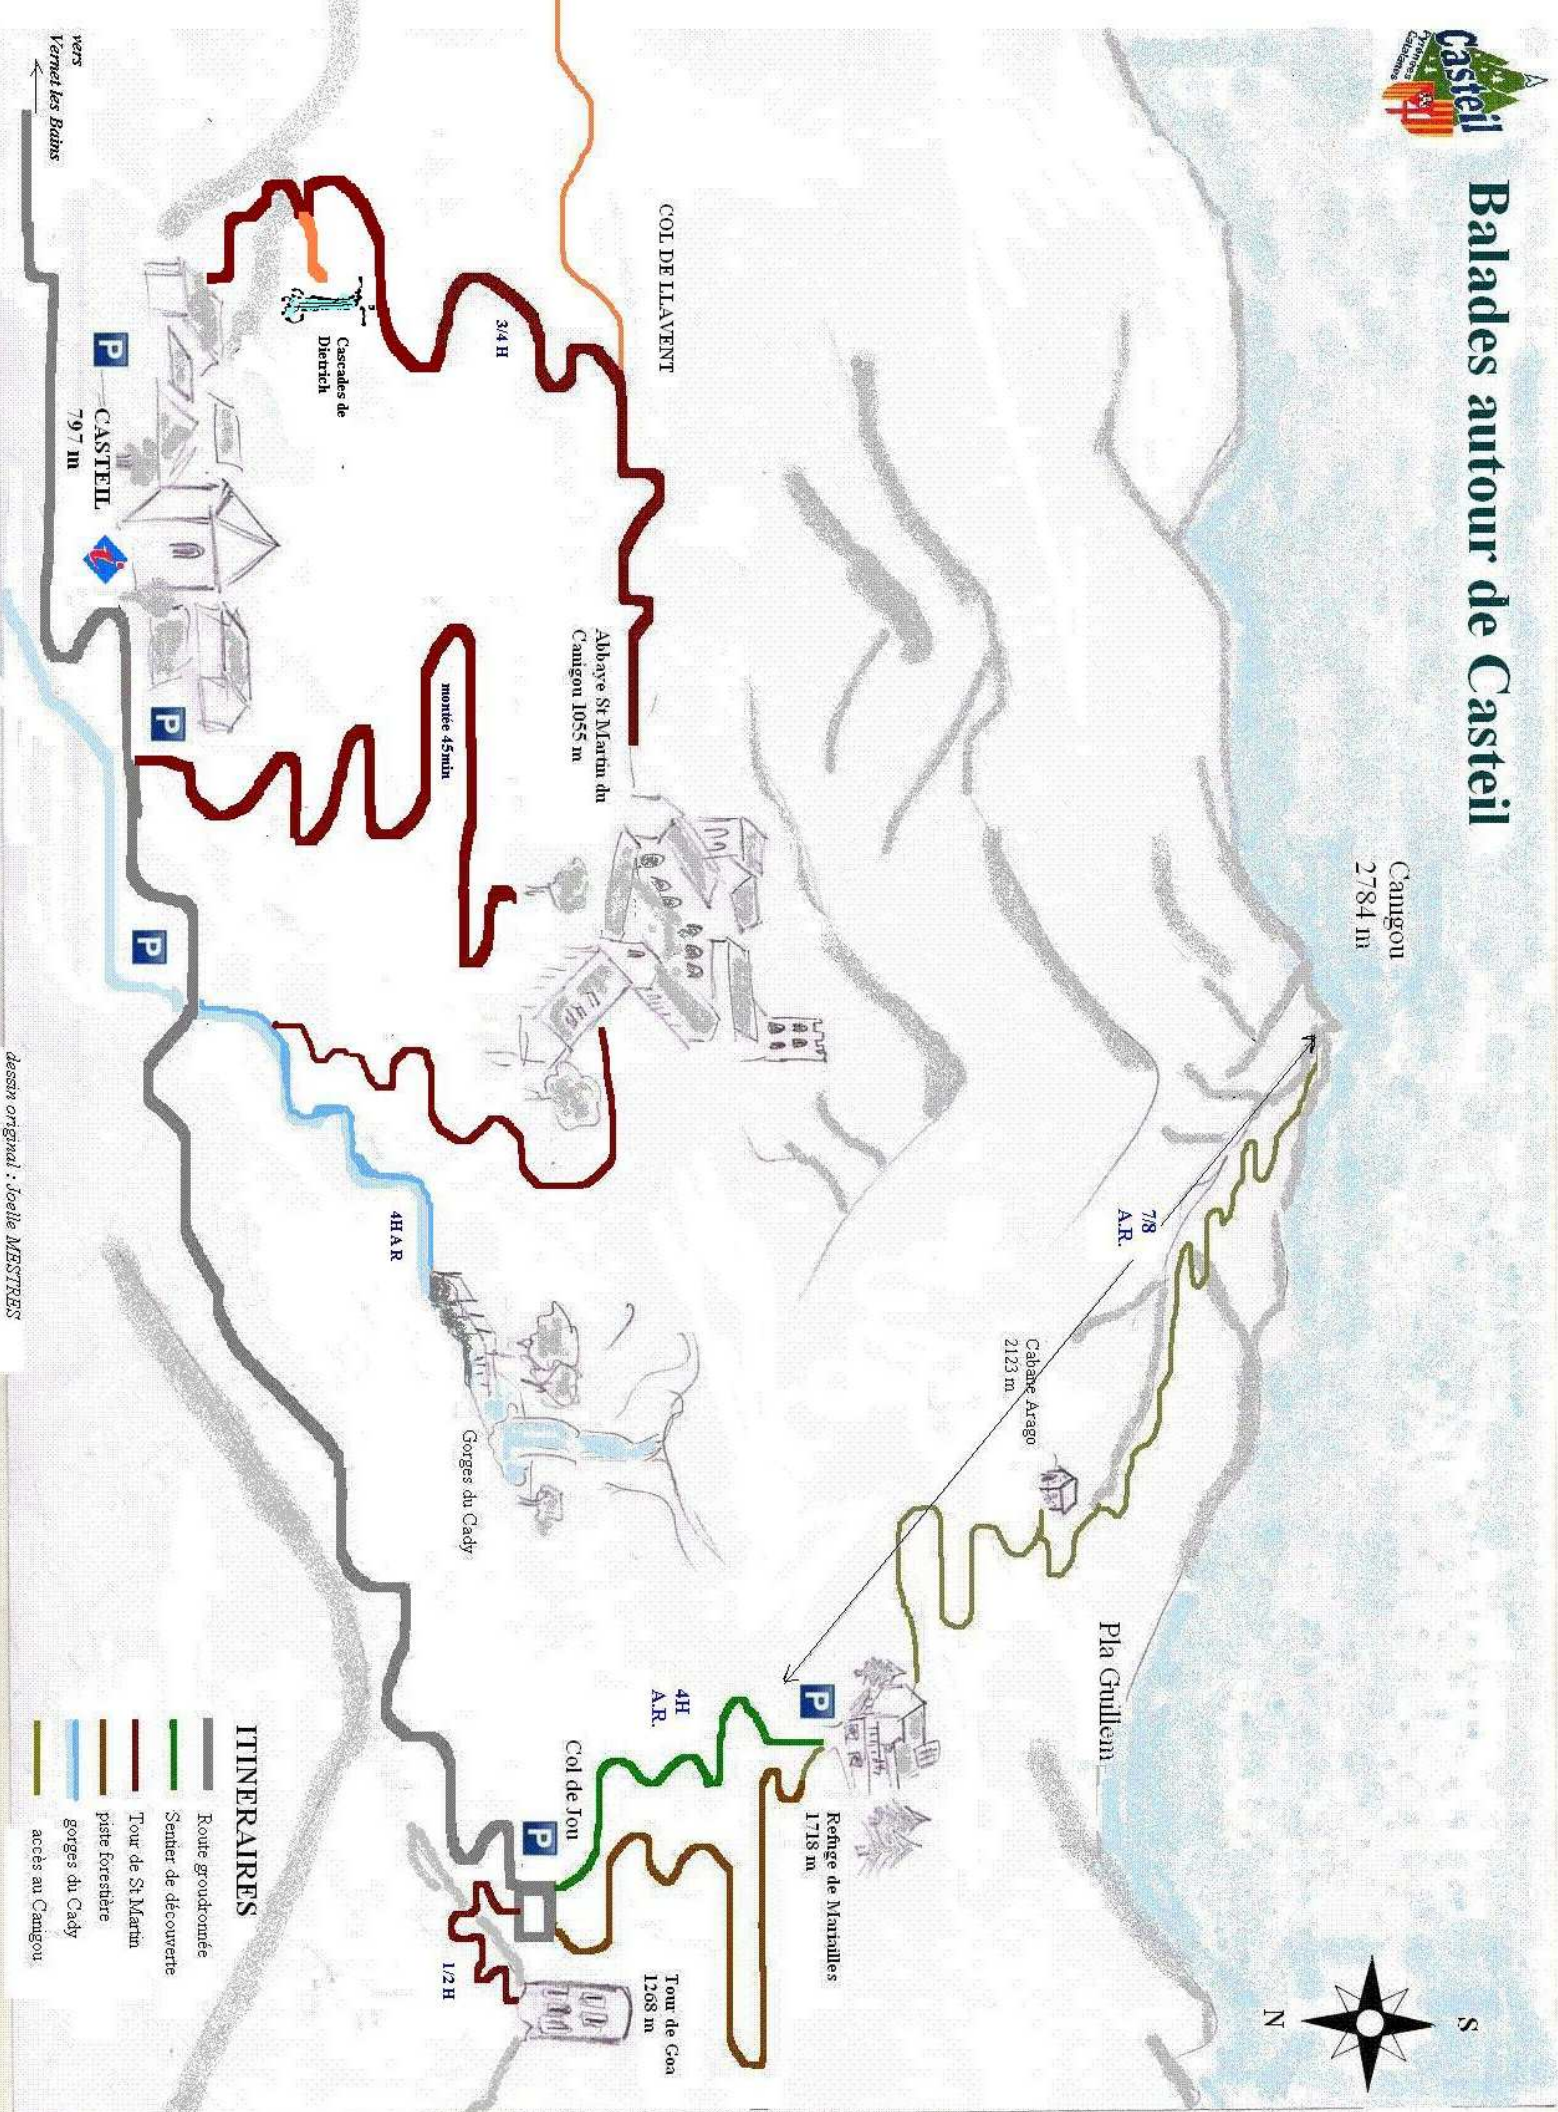

Balades autour de Casteil

dessin original : Josie MESTRES

- ITINERAIRES**
- Route goudronnée
 - Sentier de découverte
 - Tour de St Martin
 - piste forestière
 - gorges du Cady
 - accès au Camgou